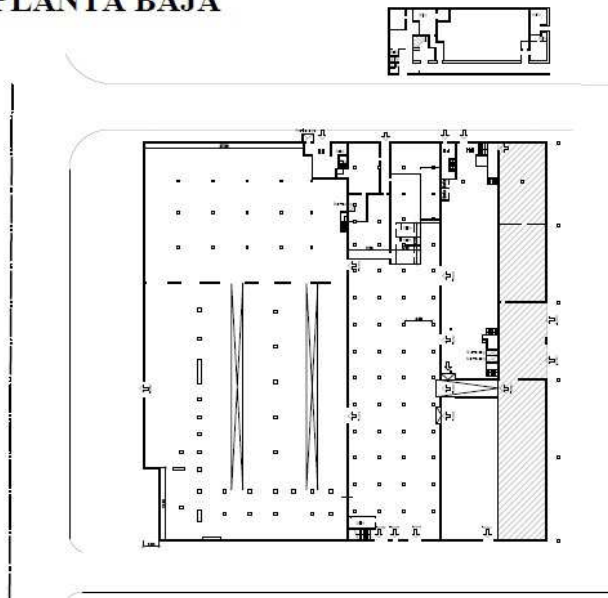

PARQUE INDUSTRIAL DARWIN

Ubicación: Juramento 5853 Esquina Cajarabille, Carapachay – Vicente Lopez

ESPACIOS DISPONIBLES

Superficie Depósito	484,60 m2
Superficie Oficinas	117 m2
TOTAL SUPERFICIE	601,60 m2

PLANTA BAJA

RESUMEN DE SUPERFICIES

oficinas	117.00m2
depositos	484.60m2
Total	601.60m2

UBICACION EN PREDIO

OFICINAS PLANTA BAJA - 117 M2