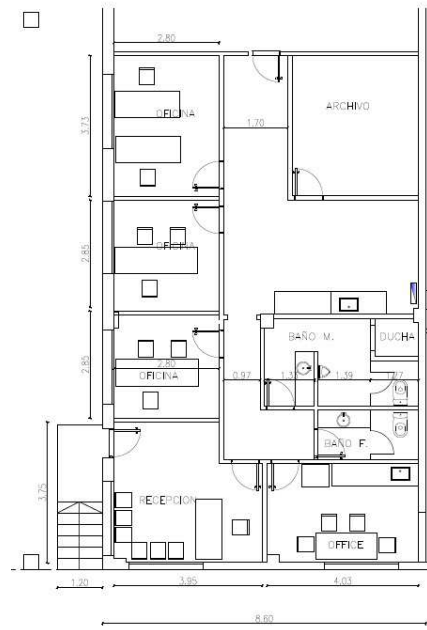

PARQUE INDUSTRIAL DARWIN

Ubicación: Juramento 5853 Esquina Cajarabille, Carapachay – Vicente Lopez

ESPACIOS DISPONIBLES

Superficie Depósito	484,60 m2
Superficie Oficinas	117 m2
TOTAL SUPERFICIE	601,60 m2

El espacio se libera en Julio 2020

Valor Canon Locativo (Abril 2021) \$ 350.000- + IVA

Expensas, se realizan mediante el sistema Open Book e involucran cinco conceptos Básicos que son :Aysa + Municipalidad de San Martín + ARBA + Seguridad 24hs + Mantenimiento de espacios comunes

PLANTA BAJA

RESUMEN DE SUPERFICIES

oficinas	117.00m2
depositos	484.60m2
Total	601.60m2

UBICACION EN PREDIO

OFICINAS PLANTA BAJA - 117 M2