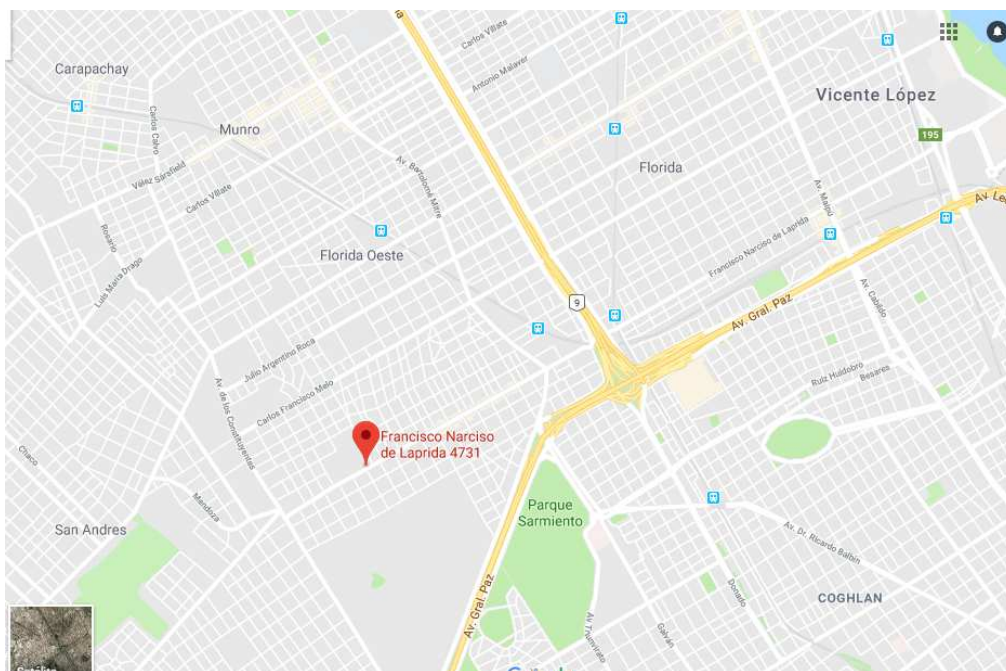

PREDIO LAPRIDA

Ubicación: Franciso Narciso de Laprida 4731/55/67, Villa Martelli

ESPACIOS DISPONIBLES

ESPACIOS DISPONIBLES

Sector Depósito

- | | |
|--|----------------------|
| 1) Superficie Depósito | 3.050 m ² |
| 2) Sector Oficina técnica y Vestuarios | 150 m ² |